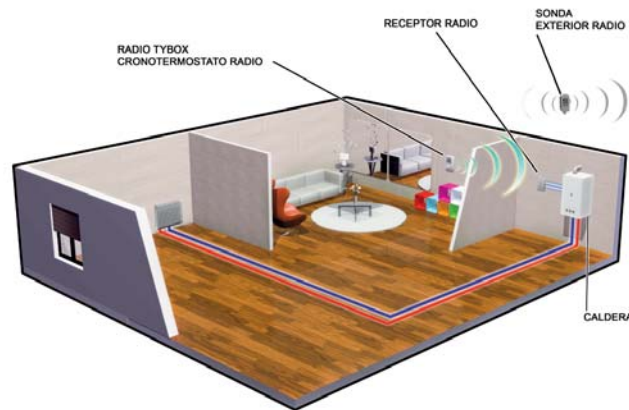

de referencia

Radio

Radio TYBOX 810 + Caldera

Radio TYBOX 810/820

Nuevo TYBOX

La evolución continua...

Desde su creación en 1981, Tybox ha conocido numerosas evoluciones con el objetivo de ofrecer la mejor tecnología a los usuarios, conservando su calidad y fiabilidad. Una vez más, la gama Tybox se adelanta a su tiempo reinventándose a sí misma. Tybox presenta una estética completamente renovada, con una pantalla más grande. Pero, además de su nueva estética, la nueva gama Tybox incorpora muchas innovaciones técnicas: derogaciones temporales, funciones ausencia (de 1 a 365 días), más domótica para el Radio Tybox y más simplicidad para el Tybox Filar.

Ideal tanto en vivienda nueva como para rehabilitación, la nueva gama TYBOX va, una vez más un, paso por delante

Gama Filar

- Elección simplificada con un único modelo
- Programación diaria o semanal 1 zona

Nuevo Tybox: hará historia.

Gama Radio

- Programación diaria o semanal
- Visualización del estado de la calefacción en el módulo de ambiente (ej. Puesta en modo antihelada si se abre una ventana, al utilizar un detector de apertura).
- Visualización en tiempo real del estado del sistema gracias al enlace bi-direccional entre el emisor y el receptor.