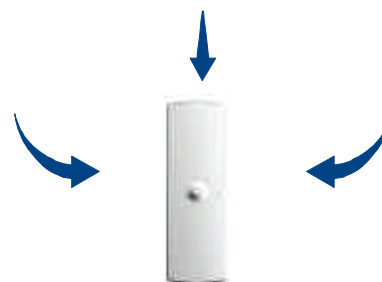

SEGURIDAD

868 MHz
X2D

TaT

Transmisor alarmas Técnicas

Granjas e invernaderos

Cámaras frigoríficas

Maquinaria

DETECTOR UNIVERSAL (COX)
(Detección de la anomalía)

TRANSMISOR TaT
(Comunicación de la anomalía)

Compatible con telefonía
fija y móvil